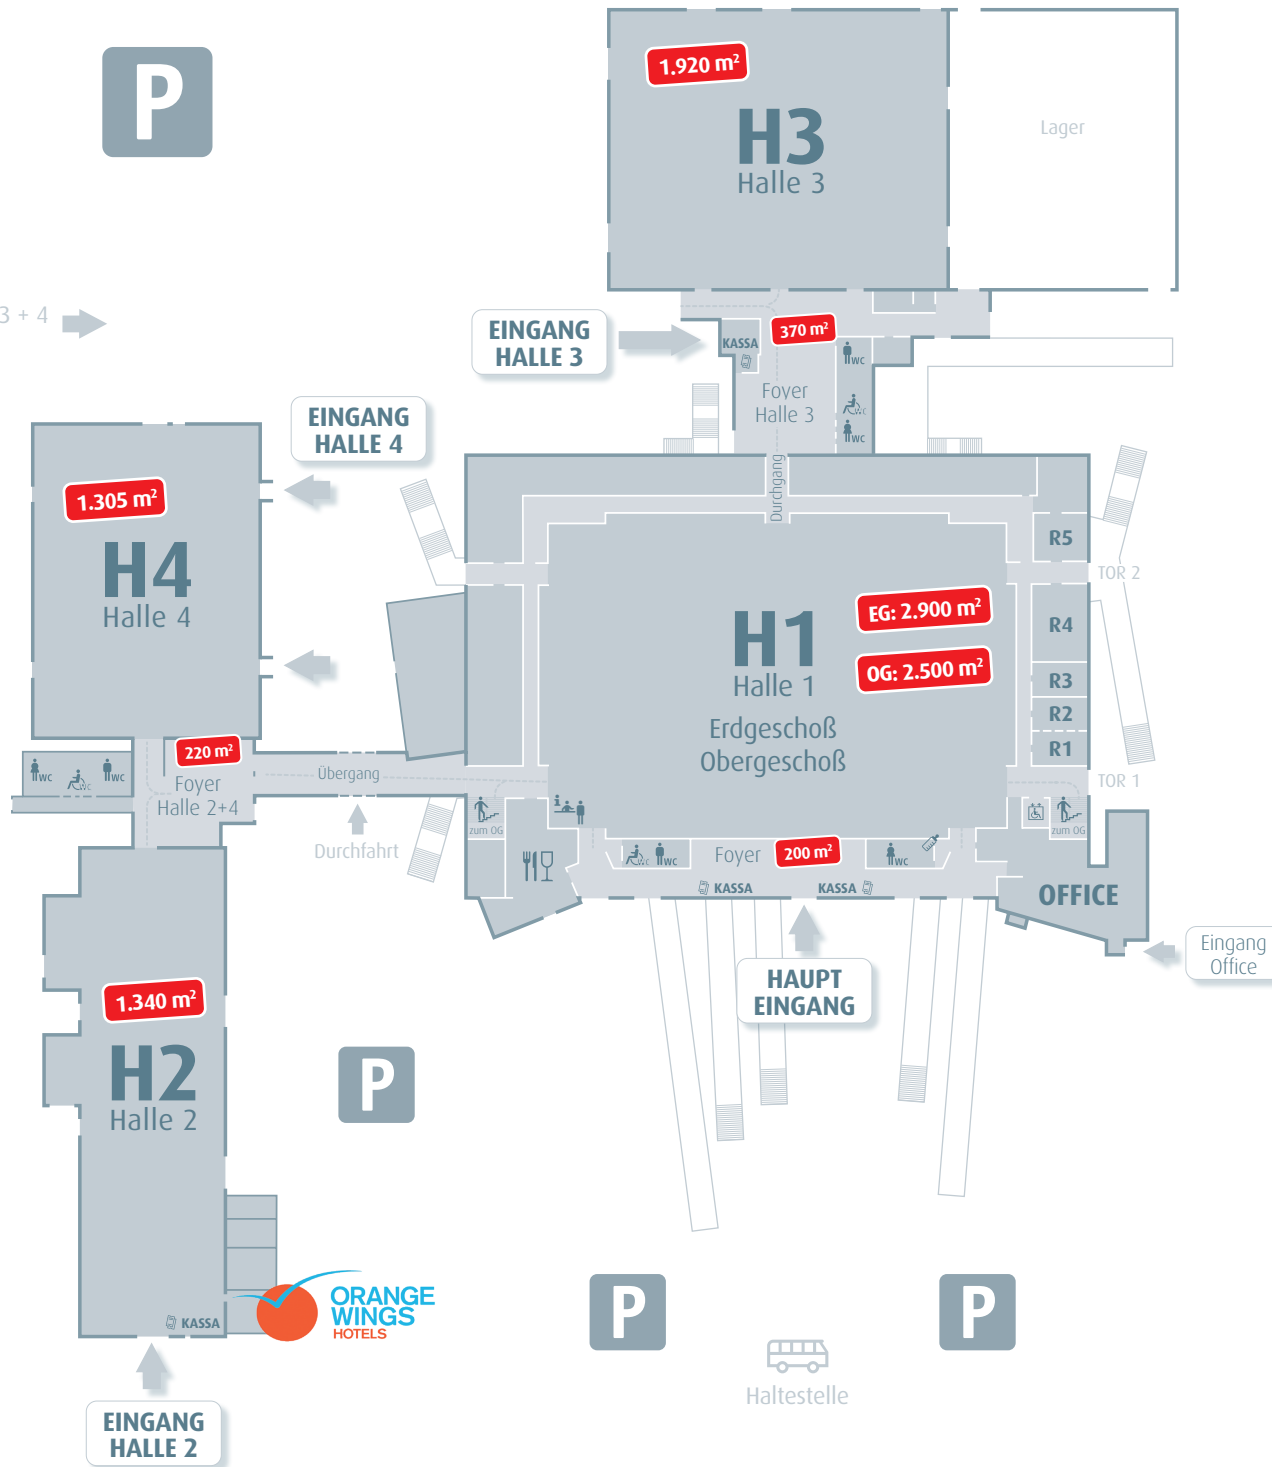

Zufahrt zu Halle 3 + 4
und Parkplatz

-  Infopoint
-  Stiegen Obergeschoß/
Zugang Tribünen
-  Restaurant
- R1...** Nutzbare Nebenräume
-  WC Damen
-  WC Behinderte
-  WC Herren
-  Wickelraum
-  Aufzug